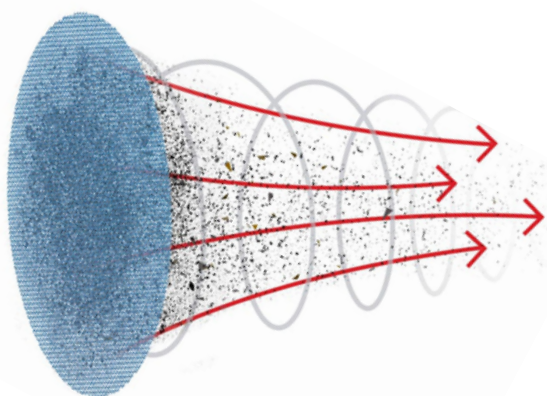

Disco de Lija Silter Silnet Ceramic Velcro 6"

Descripción	Agarre	Medida	Grano	Codigo	Caja
Disco de Lija Silnet Ceramic	Velcro	6"	080	02346	100
Disco de Lija Silnet Ceramic	Velcro	6"	100	02347	100
Disco de Lija Silnet Ceramic	Velcro	6"	120	02348	100
Disco de Lija Silnet Ceramic	Velcro	6"	150	02349	100
Disco de Lija Silnet Ceramic	Velcro	6"	180	02350	100
Disco de Lija Silnet Ceramic	Velcro	6"	220	02351	100
Disco de Lija Silnet Ceramic	Velcro	6"	240	02352	100
Disco de Lija Silnet Ceramic	Velcro	6"	320	02354	100
Disco de Lija Silnet Ceramic	Velcro	6"	400	02356	100
Disco de Lija Silnet Ceramic	Velcro	6"	600	02358	100